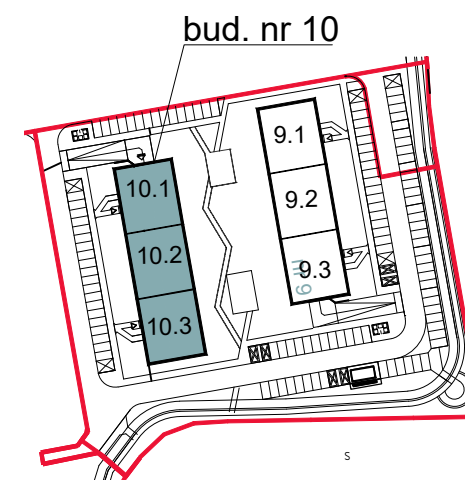

Chorzów, ul. ks. Ludwika Bojarskiego 22

Budynek wielorodzinny nr 10, segment 10.1

mieszkanie **M20**, komórka lokatorska **P20**

2	P20	2.46
---	-----	------

PIĘTRO 3

Mieszkanie M20		
1	Salon z an. kuch.	26.67
2	Pokój 1	11.64
3	Pokój 2	11.36
4	Łazienka	5.46
5	Przedpokój	6.44
		61.57