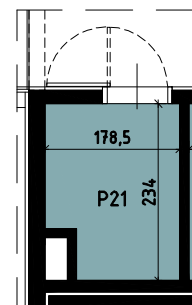

Budynek wielorodzinny nr 6, Chorzów ul. ks. Ludwika Bojarskiego

załącznik do umowy deweloperskiej

SEGMENT 6.1

Komórka lokatorska

P21	Komórka lokatorska	3.78
-----	--------------------	------

Piętro 5

Mieszkanie 43		
43.1	Salon z aneksem kuchennym	21.61
43.2	Pokój 1	10.86
43.3	Pokój 2	12.12
43.4	Łazienka	5.25
43.5	Przedpokój	6.56
		56,40