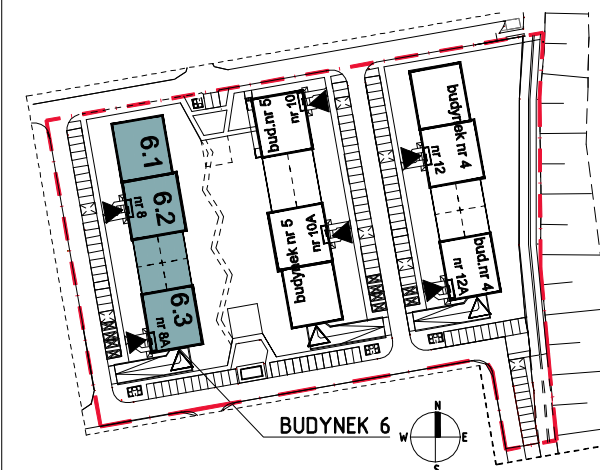

Budynek wielorodzinny nr 6, Chorzów ul. ks. Ludwika Bojarskiego

załącznik do umowy deweloperskiej

SEGMENT 6.1

Komórka lokatorska

P21	Komórka lokatorska	3.78
-----	--------------------	------

Piętro 5

Mieszkanie 43		
43.1	Salon z aneksem kuchennym	21.61
43.2	Pokój 1	10.86
43.3	Pokój 2	12.12
43.4	Łazienka	5.25
43.5	Przedpokój	6.56
		56,40