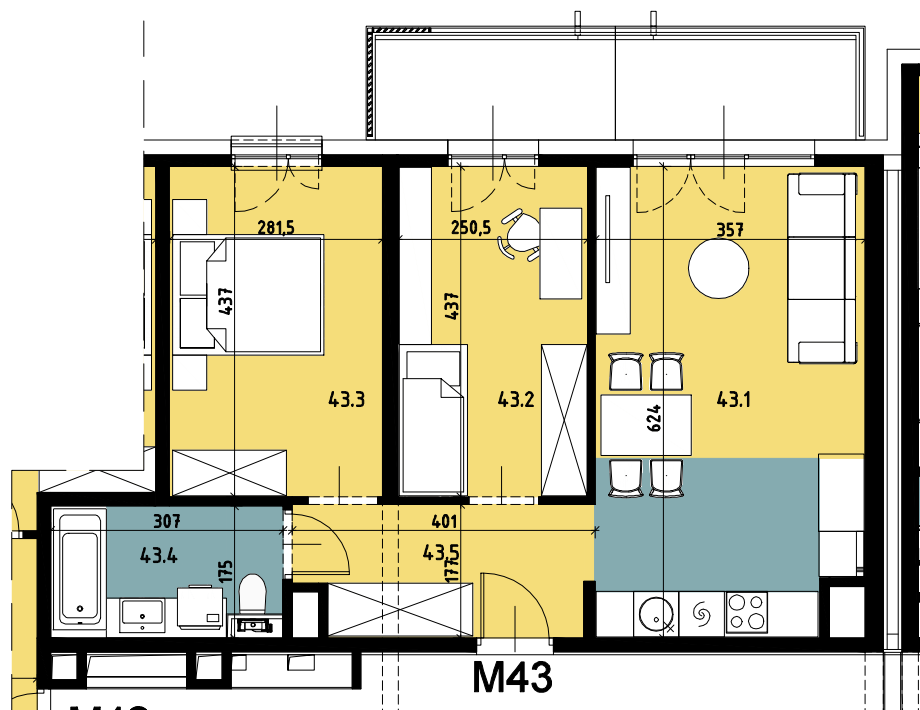

Budynek wielorodzinny nr 6, Chorzów ul. ks. Ludwika Bojarskiego

załącznik do umowy deweloperskiej

SEGMENT 6.1

Komórka lokatorska

P21	Komórka lokatorska	3.78
-----	--------------------	------

Piętro 5

Mieszkanie 43		
43.1	Salon z aneksem kuchennym	21.61
43.2	Pokój 1	10.86
43.3	Pokój 2	12.12
43.4	Łazienka	5.25
43.5	Przedpokój	6.56
		56,40