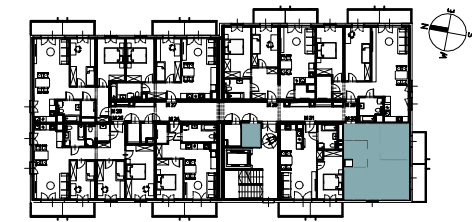

Budynek wielorodzinny nr 2, Chorzów ul. ks. Ludwika Bojarskiego

Komórka lokatorska

P12	Komórka lokatorska	3.88
-----	--------------------	------

Piętro 3

Mieszkanie M30		
1	Salon z aneksem kuchennym	23.49
2	Pokój 1	10.06
3	Łazienka	4.94
4	Przedpokój	7.99
		46.48