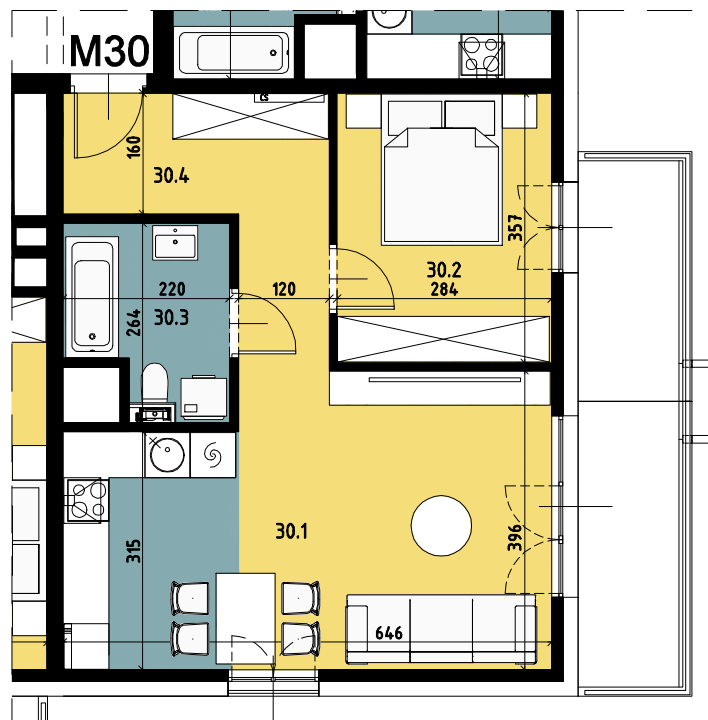

Budynek wielorodzinny nr 2, Chorzów ul. ks. Ludwika Bojarskiego

Komórka lokatorska

P12	Komórka lokatorska	3.88
-----	--------------------	------

Piętro 3

Mieszkanie M30		
1	Salon z aneksem kuchennym	23.49
2	Pokój 1	10.06
3	Łazienka	4.94
4	Przedpokój	7.99
		46.48