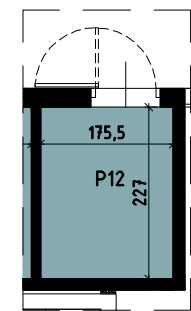

Budynek wielorodzinny nr 2, Chorzów ul. ks. Ludwika Bojarskiego

Komórka lokatorska

P12	Komórka lokatorska	3.88
-----	--------------------	------

Piętro 3

Mieszkanie M30		
1	Salon z aneksem kuchennym	23.49
2	Pokój 1	10.06
3	Łazienka	4.94
4	Przedpokój	7.99
		46.48