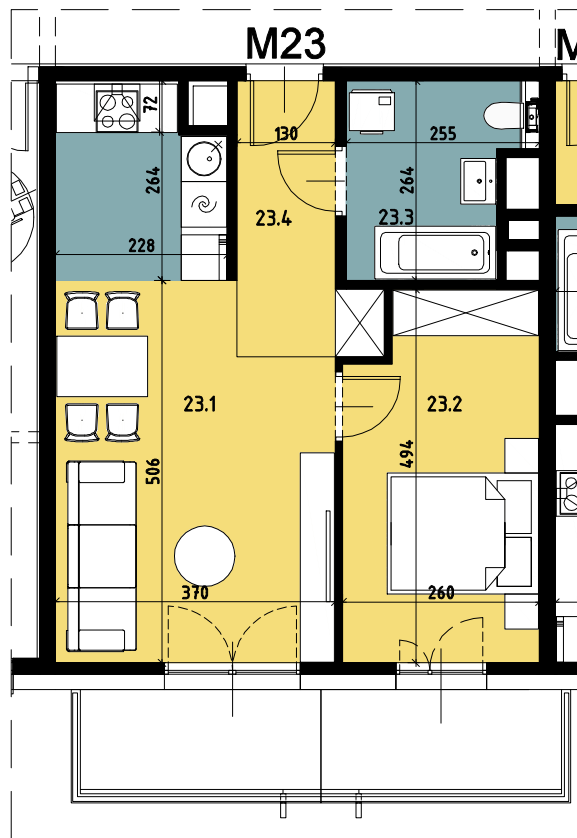

Budynek wielorodzinny nr 6, Chorzów ul. ks. Ludwika Bojarskiego

załącznik do umowy deweloperskiej

SEGMENT 6.2

Komórka lokatorska

P9	Komórka lokatorska	3.78
----	--------------------	------

Piętro 2

Mieszkanie M23		
23.1	Salon z aneksem kuchennym	22.76
23.2	Pokój 1	12.07
23.3	Łazienka	5.67
23.4	Przedpokój	5.21
		45.71