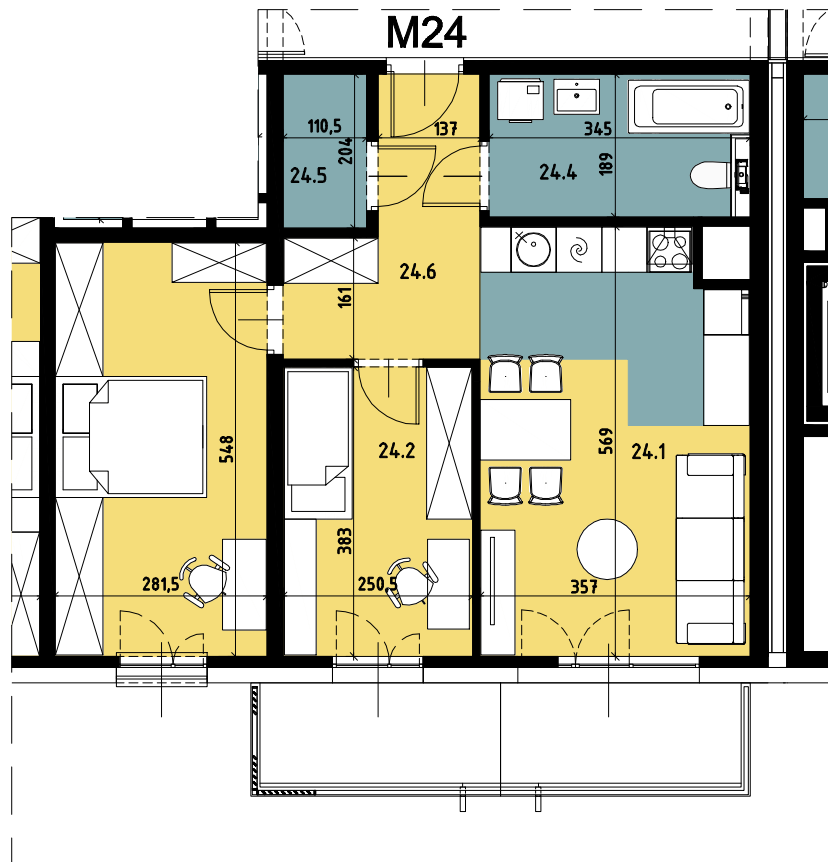

# Budynek wielorodzinny nr 6, Chorzów ul. ks. Ludwika Bojarskiego załącznik do umowy deweloperskiej

SEGMENT 6.1

Piętro 3

Mieszkanie M24		
24.1	Salon z aneksem kuchennym	19.53
24.2	Pokój 1	9.51
24.3	Pokój 2	15.21
24.4	Łazienka	6.38
24.5	Pom. gospodarcze	2.17
24.6	Przedpokój	7.00
		59.80