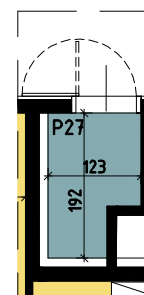

# Budynek wielorodzinny nr 6, Chorzów ul. ks. Ludwika Bojarskiego

załącznik do umowy deweloperskiej

SEGMENT 6.1

Komórka lokatorska

P27	Komórka lokatorska	1.92
-----	--------------------	------

Piętro 6

Mieszkanie M48		
48.1	Salon z aneksem kuchennym	25.53
48.2	Pokój 1	9.72
48.3	Pokój 2	10.84
48.4	Pokój 3	15.72
48.5	Łazienka 1	4.76
48.6	Łazienka 2	4.52
48.7	Przedpokój	11.21
		82.30