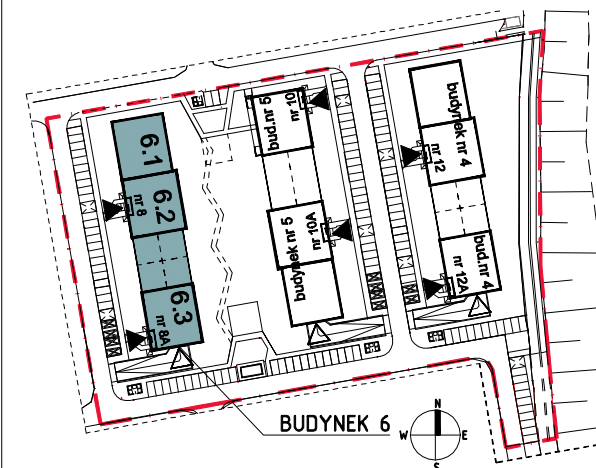

# Budynek wielorodzinny nr 6, Chorzów ul. ks. Ludwika Bojarskiego

załącznik do umowy deweloperskiej

SEGMENT 6.1

Komórka lokatorska

P27	Komórka lokatorska	1.92
-----	--------------------	------

Piętro 6

Mieszkanie M48		
48.1	Salon z aneksem kuchennym	25.53
48.2	Pokój 1	9.72
48.3	Pokój 2	10.84
48.4	Pokój 3	15.72
48.5	Łazienka 1	4.76
48.6	Łazienka 2	4.52
48.7	Przedpokój	11.21
		82.30