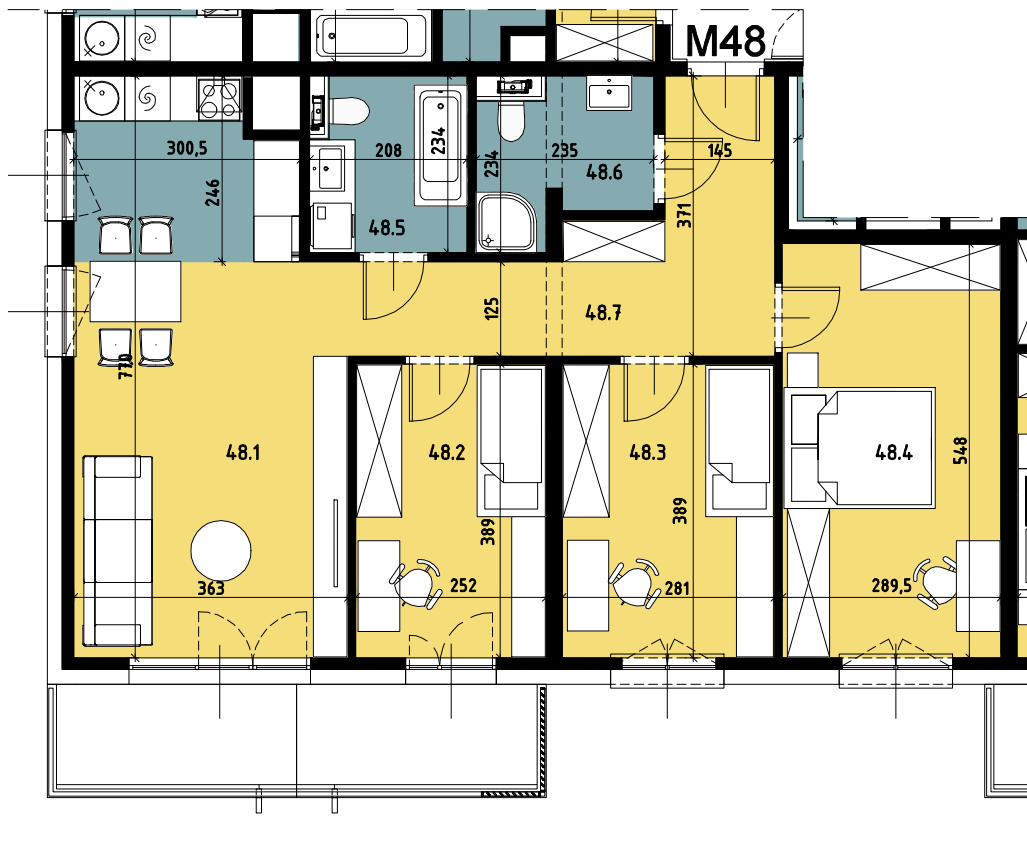

# Budynek wielorodzinny nr 6, Chorzów ul. ks. Ludwika Bojarskiego

załącznik do umowy deweloperskiej

SEGMENT 6.1

Komórka lokatorska

P27	Komórka lokatorska	1.92
-----	--------------------	------

Piętro 6

Mieszkanie M48		
48.1	Salon z aneksem kuchennym	25.53
48.2	Pokój 1	9.72
48.3	Pokój 2	10.84
48.4	Pokój 3	15.72
48.5	Łazienka 1	4.76
48.6	Łazienka 2	4.52
48.7	Przedpokój	11.21
		82.30