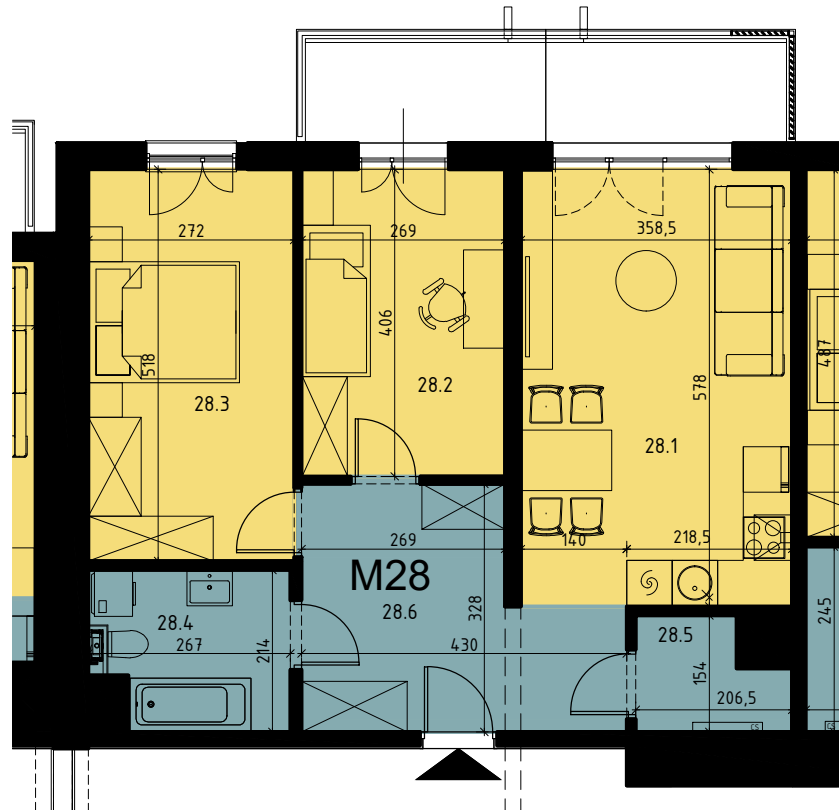

Chorzów, ul. ks. Ludwika Bojarskiego 10A

Budynek wielorodzinny nr 5, segment 5.2

mieszkanie **M28**

PIĘTRO 3

załącznik do umowy deweloperskiej

Mieszkanie 28		
28.1	Salon z an. kuchennym	20.48
28.2	Pokój 1	10.83
28.3	Pokój 2	13.95
28.4	Łazienka	5.19
28.5	Pom. gospodarcze	2.57
28.6	Przedpokój	11.37
		64.39