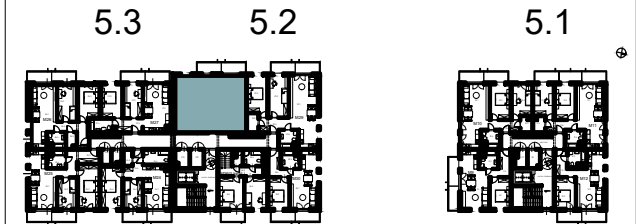

Chorzów, ul. ks. Ludwika Bojarskiego 10A

Budynek wielorodzinny nr 5, segment 5.2

mieszkanie **M28**

PIĘTRO 3

załącznik do umowy deweloperskiej

Mieszkanie 28		
28.1	Salon z an. kuchennym	20.48
28.2	Pokój 1	10.83
28.3	Pokój 2	13.95
28.4	Łazienka	5.19
28.5	Pom. gospodarcze	2.57
28.6	Przedpokój	11.37
		64.39