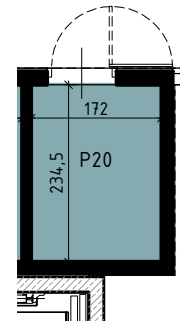

Chorzów, ul. ks. Ludwika Bojarskiego 10A

Budynek wielorodzinny nr 5, segment 5.3
mieszkanie **M40**, komórka lokatorska **P20**

P20	Komórka lokatorska	3.92
-----	--------------------	------

PIĘTRO 5

Mieszkanie 40		
40.1	Salon z an. kuchennym	21.51
40.2	Pokój 1	10.86
40.3	Pokój 2	12.12
40.4	Łazienka	5.25
40.5	Przedpokój	6.55
		56.29