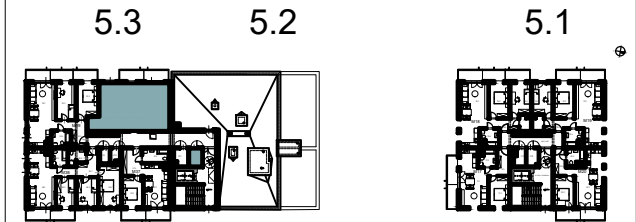

Chorzów, ul. ks. Ludwika Bojarskiego 10A

Budynek wielorodzinny nr 5, segment 5.3
mieszkanie **M40**, komórka lokatorska **P20**

P20	Komórka lokatorska	3.92
-----	--------------------	------

PIĘTRO 5

Mieszkanie 40		
40.1	Salon z an. kuchennym	21.51
40.2	Pokój 1	10.86
40.3	Pokój 2	12.12
40.4	Łazienka	5.25
40.5	Przedpokój	6.55
		56.29