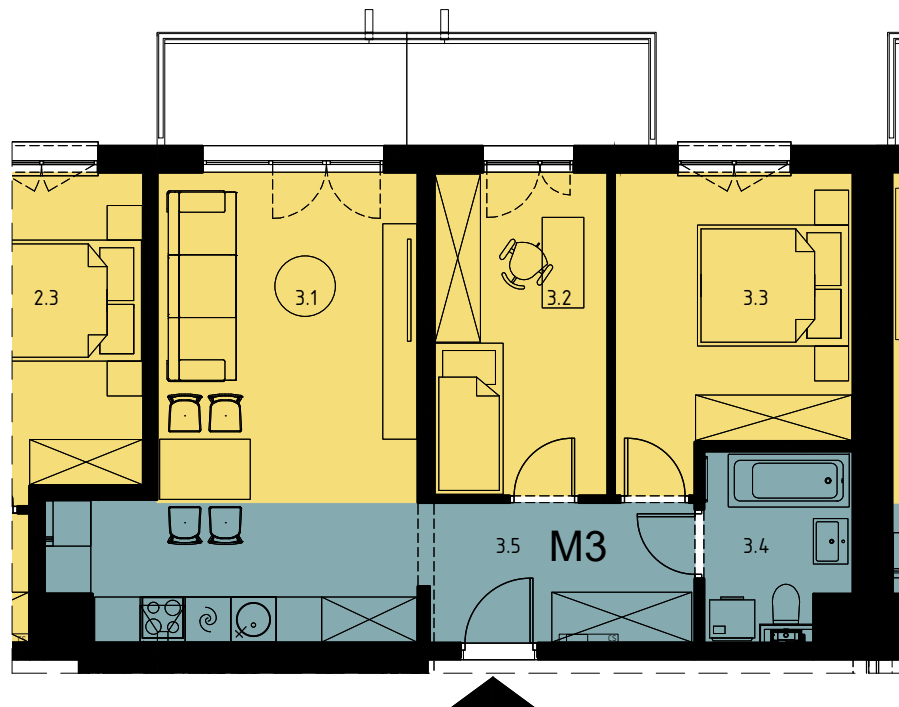

# Chorzów, ul. ks. Ludwika Bojarskiego 22

Budynek wielorodzinny nr 10, segment 10.1

mieszkanie **M3**, komórka lokatorska **P3**

3	P3	2.81
---	----	------

10.1 10.2 10.3

PARTER

bud. nr 9

## Mieszkanie M3

1	Salon z an. kuch.	23.64
2	Pokój 1	9.76
3	Pokój 2	11.88
4	Łazienka	4.55
5	Przedpokój	6.63
		56.46

załącznik do umowy deweloperskiej