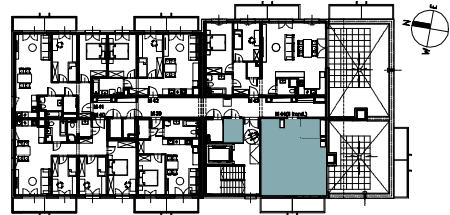

Budynek wielorodzinny nr 2, Chorzów ul. ks. Ludwika Bojarskiego

M44(II kond.)

Mieszkanie 44 (II-kondygnacyjne)		
1	Salon z aneksem kuchennym	38.46
2	Łazienka 1	3.20
RAZEM piętro 5		41.66
RAZEM piętro 4		41.60
RAZEM piętro 4+5		83.26

Mieszkanie 44 (II-kondygnacyjne)		
3	Pokój 1	13.82
4	Pokój 2	12.33
5	Łazienka 2	5.02
6	Pom. gospodarcze	2.02
7	Przedpokój	6.77
8	Pow. pod schodami	1.64
RAZEM piętro 4		41.60

Komórka lokatorska

P19	Komórka lokatorska	3.88
-----	--------------------	------

budynek nr 2

Piętro 5

Piętro 4