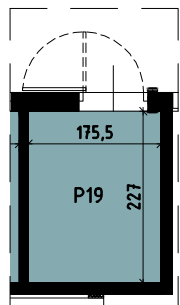

Budynek wielorodzinny nr 2, Chorzów ul. ks. Ludwika Bojarskiego

M44(II kond.)

Mieszkanie 44 (II-kondygnacyjne)		
1	Salon z aneksem kuchennym	38.46
2	Łazienka 1	3.20
RAZEM piętro 5		41.66
RAZEM piętro 4		41.60
RAZEM piętro 4+5		83.26

Mieszkanie 44 (II-kondygnacyjne)		
3	Pokój 1	13.82
4	Pokój 2	12.33
5	Łazienka 2	5.02
6	Pom. gospodarcze	2.02
7	Przedpokój	6.77
8	Pow. pod schodami	1.64
RAZEM piętro 4		41.60

Komórka lokatorska

P19	Komórka lokatorska	3.88
-----	--------------------	------