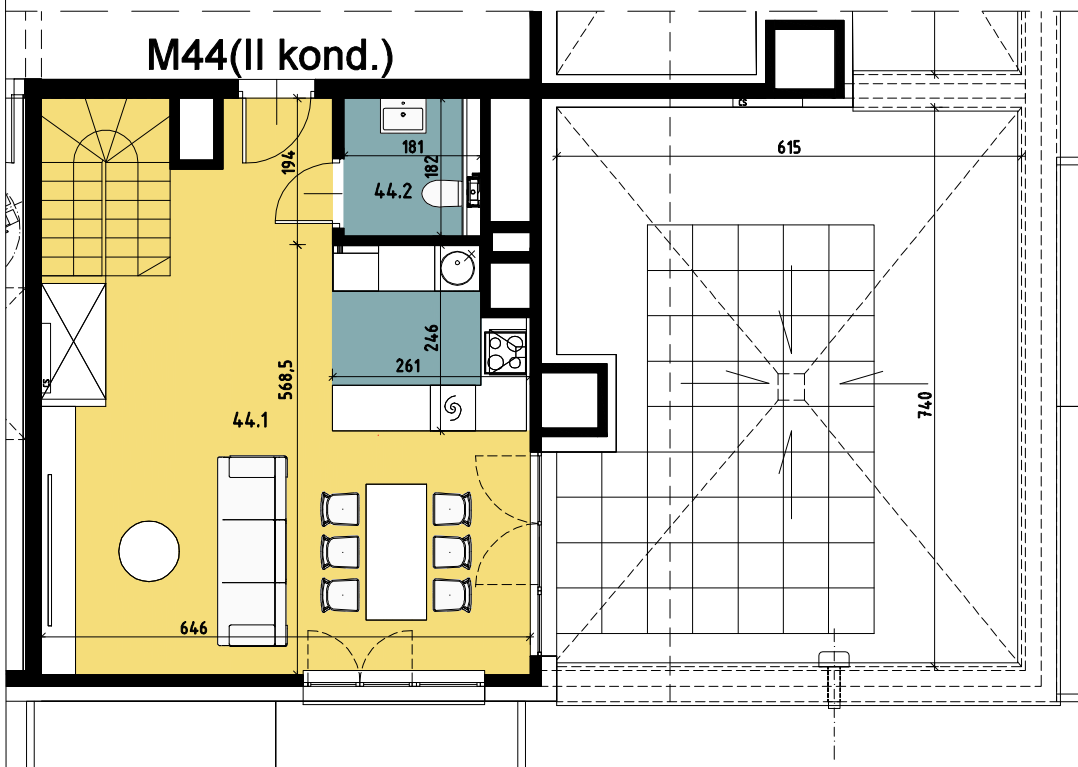

Budynek wielorodzinny nr 2, Chorzów ul. ks. Ludwika Bojarskiego

M44(II kond.)

Mieszkanie 44 (II-kondygnacyjne)		
1	Salon z aneksem kuchennym	38.46
2	Łazienka 1	3.20
RAZEM piętro 5		41.66
RAZEM piętro 4		41.60
RAZEM piętro 4+5		83.26

Mieszkanie 44 (II-kondygnacyjne)		
3	Pokój 1	13.82
4	Pokój 2	12.33
5	Łazienka 2	5.02
6	Pom. gospodarcze	2.02
7	Przedpokój	6.77
8	Pow. pod schodami	1.64
RAZEM piętro 4		41.60

Komórka lokatorska

P19	Komórka lokatorska	3.88
-----	--------------------	------

budynek nr 2

Piętro 5

Piętro 4