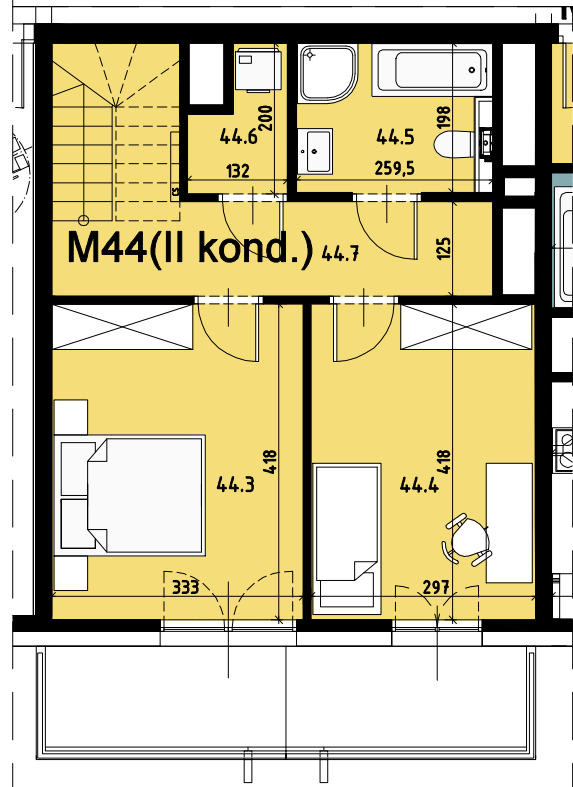

Budynek wielorodzinny nr 2, Chorzów ul. ks. Ludwika Bojarskiego

M44(II kond.)

Mieszkanie 44 (II-kondygnacyjne)		
1	Salon z aneksem kuchennym	38.46
2	Łazienka 1	3.20
RAZEM piętro 5		41.66
RAZEM piętro 4		41.60
RAZEM piętro 4+5		83.26

Mieszkanie 44 (II-kondygnacyjne)		
3	Pokój 1	13.82
4	Pokój 2	12.33
5	Łazienka 2	5.02
6	Pom. gospodarcze	2.02
7	Przedpokój	6.77
8	Pow. pod schodami	1.64
RAZEM piętro 4		41.60

Komórka lokatorska

P19	Komórka lokatorska	3.88
-----	--------------------	------

budynek nr 2

Piętro 5

Piętro 4