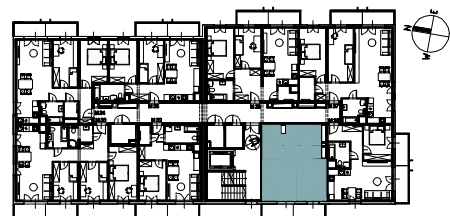

Budynek wielorodzinny nr 2, Chorzów ul. ks. Ludwika Bojarskiego

M44(II kond.)

Mieszkanie 44 (II-kondygnacyjne)		
1	Salon z aneksem kuchennym	38.46
2	Łazienka 1	3.20
RAZEM piętro 5		41.66
RAZEM piętro 4		41.60
RAZEM piętro 4+5		83.26

Mieszkanie 44 (II-kondygnacyjne)		
3	Pokój 1	13.82
4	Pokój 2	12.33
5	Łazienka 2	5.02
6	Pom. gospodarcze	2.02
7	Przedpokój	6.77
8	Pow. pod schodami	1.64
RAZEM piętro 4		41.60

Komórka lokatorska

P19	Komórka lokatorska	3.88
-----	--------------------	------

budynek nr 2

Piętro 5

Piętro 4