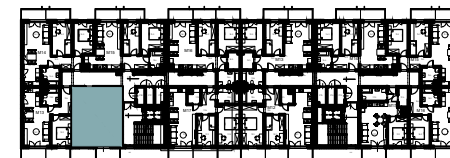

Chorzów, ul. ks. Ludwika Bojarskiego 24A

Budynek wielorodzinny nr 9, segment 9.3

mieszkanie **M12**

9.3 9.2 9.1

PIĘTRO 2

bud. nr 9

Mieszkanie M12

| | | |
|---|-------------------|-------|
| 1 | Salon z an. kuch. | 19.89 |
| 2 | Pokój 1 | 10.17 |
| 3 | Łazienka | 5.92 |
| 4 | Pom. gospodarcze | 2.81 |
| 5 | Przedpokój | 6.20 |
| | | 44.99 |