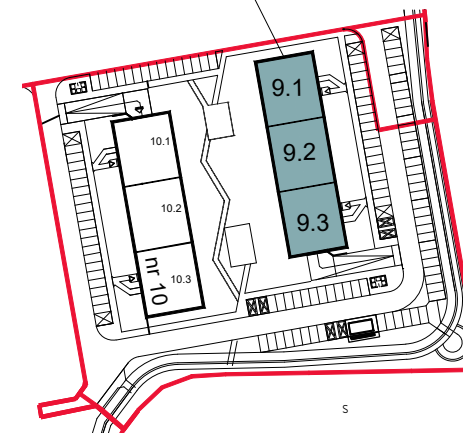

Chorzów, ul. ks. Ludwika Bojarskiego 24A

Budynek wielorodzinny nr 9, segment 9.3

mieszkanie **M12**

9.3 9.2 9.1

PIĘTRO 2

bud. nr 9

Mieszkanie M12

| | | |
|---|-------------------|-------|
| 1 | Salon z an. kuch. | 19.89 |
| 2 | Pokój 1 | 10.17 |
| 3 | Łazienka | 5.92 |
| 4 | Pom. gospodarcze | 2.81 |
| 5 | Przedpokój | 6.20 |
| | | 44.99 |