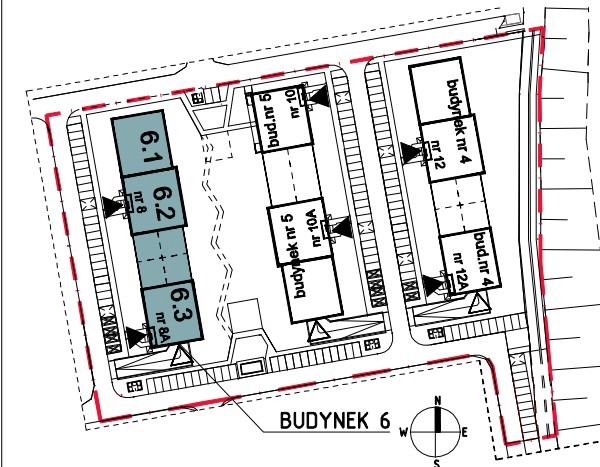

Budynek wielorodzinny nr 6, Chorzów ul. ks. Ludwika Bojarskiego

załącznik do umowy deweloperskiej

SEGMENT 6.1

Komórka lokatorska

P26	Komórka lokatorska	1.52
-----	--------------------	------

Piętro 6

Mieszkanie 50		
50.1	Salon z aneksem kuchennym	21.61
50.2	Pokój 1	10.86
50.3	Pokój 2	12.12
50.4	Łazienka	5.25
50.5	Przedpokój	6.56
		56,40