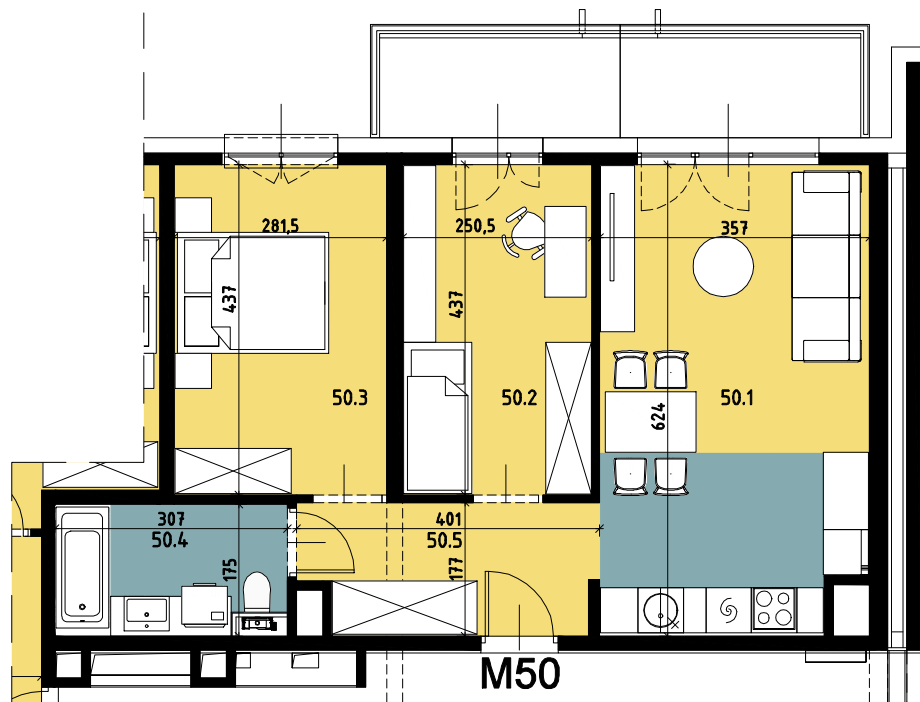

Budynek wielorodzinny nr 6, Chorzów ul. ks. Ludwika Bojarskiego

załącznik do umowy deweloperskiej

SEGMENT 6.1

Komórka lokatorska

P26	Komórka lokatorska	1.52
-----	--------------------	------

Piętro 6

Mieszkanie 50		
50.1	Salon z aneksem kuchennym	21.61
50.2	Pokój 1	10.86
50.3	Pokój 2	12.12
50.4	Łazienka	5.25
50.5	Przedpokój	6.56
		56,40