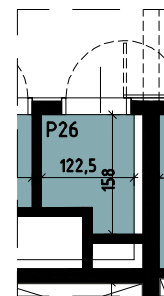

Budynek wielorodzinny nr 6, Chorzów ul. ks. Ludwika Bojarskiego

załącznik do umowy deweloperskiej

SEGMENT 6.1

Komórka lokatorska

P26	Komórka lokatorska	1.52
-----	--------------------	------

Piętro 6

Mieszkanie 50		
50.1	Salon z aneksem kuchennym	21.61
50.2	Pokój 1	10.86
50.3	Pokój 2	12.12
50.4	Łazienka	5.25
50.5	Przedpokój	6.56
		56,40