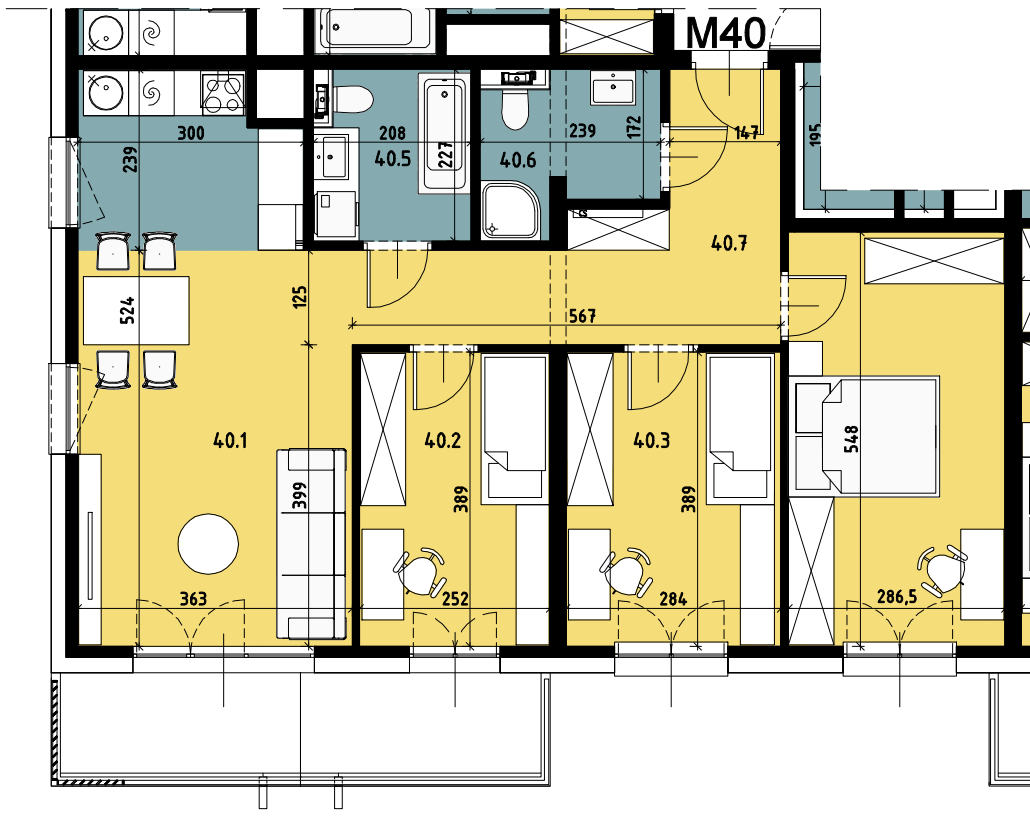

Budynek wielorodzinny nr 2, Chorzów ul. ks. Ludwika Bojarskiego

Komórka lokatorska

P22 Komórka lokatorska 2.30

Piętro 5

budynek nr 2

Mieszkanie M40		
1	Salon z aneksem kuchennym	25.38
2	Pokój 1	9.72
3	Pokój 2	10.96
4	Pokój 3	15.55
5	Łazienka	4.61
6	Łazienka	4.41
7	Przedpokój	11.19
		81.82