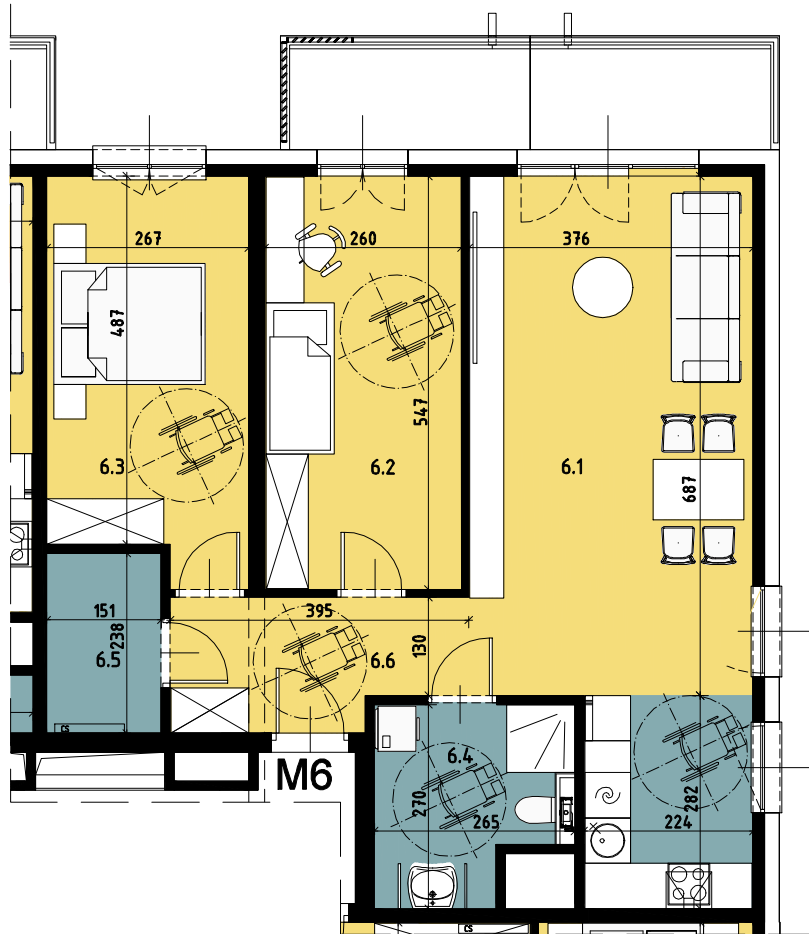

# Budynek wielorodzinny nr 2, Chorzów ul. ks. Ludwika Bojarskiego

Parter

budynek nr 2

Mieszkanie M6		
1	Salon z aneksem kuchennym	31.88
2	Pokój 1	14.12
3	Pokój 2	13.42
4	Łazienka	6.13
5	Pom. gospodarcze	3.49
6	Przedpokój	6.34
		75.38