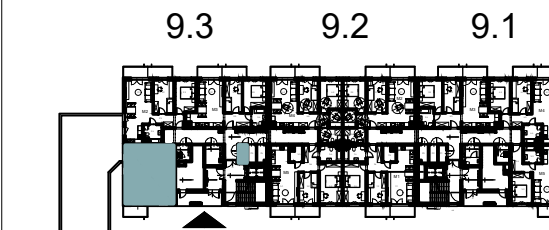

Chorzów, ul. ks. Ludwika Bojarskiego 24A

Budynek wielorodzinny nr 9, segment 9.3

mieszkanie **M1**, komórka lokatorska **P6**

3	P6	2.48
---	----	------

PARTER

Mieszkanie M1		
1	Salon z an. kuch.	23.97
2	Pokój 1	10.83
3	Łazienka	4.93
4	Przedpokój	6.58
		46.31