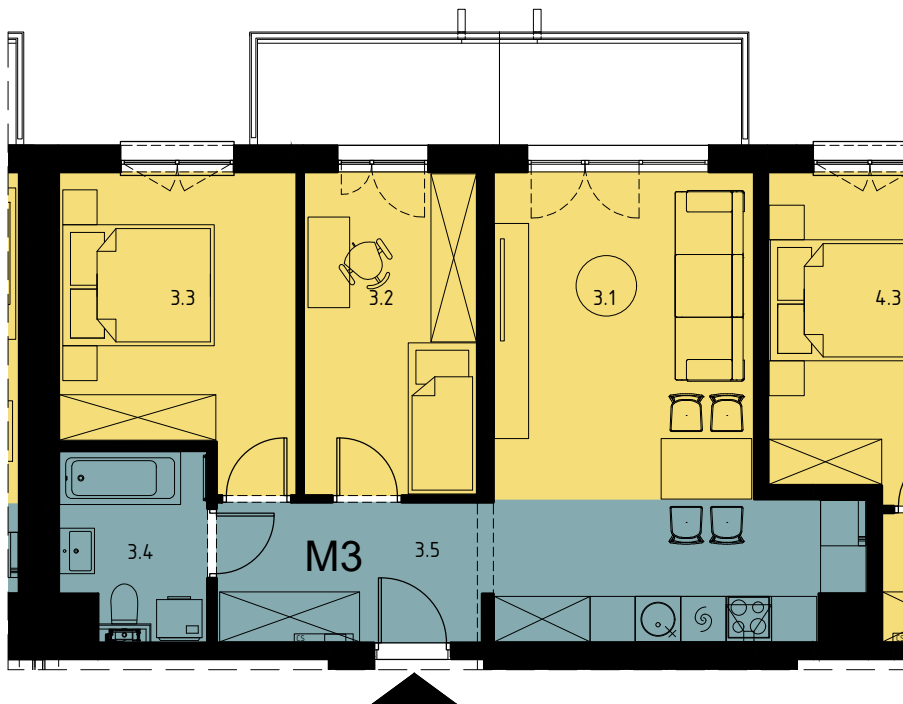

Chorzów, ul. ks. Ludwika Bojarskiego 22A

Budynek wielorodzinny nr 10, segment 10.3

mieszkanie **M3**, komórka lokatorska **P4**

1	P4	2.81
---	----	------

10.1 10.2 10.3

PARTER

bud. nr 10

Mieszkanie M3

1	Salon z an. kuch.	23.64
2	Pokój 1	9.76
3	Pokój 2	11.87
4	Łazienka	4.55
5	Przedpokój	6.65
		56.47

załącznik do umowy deweloperskiej