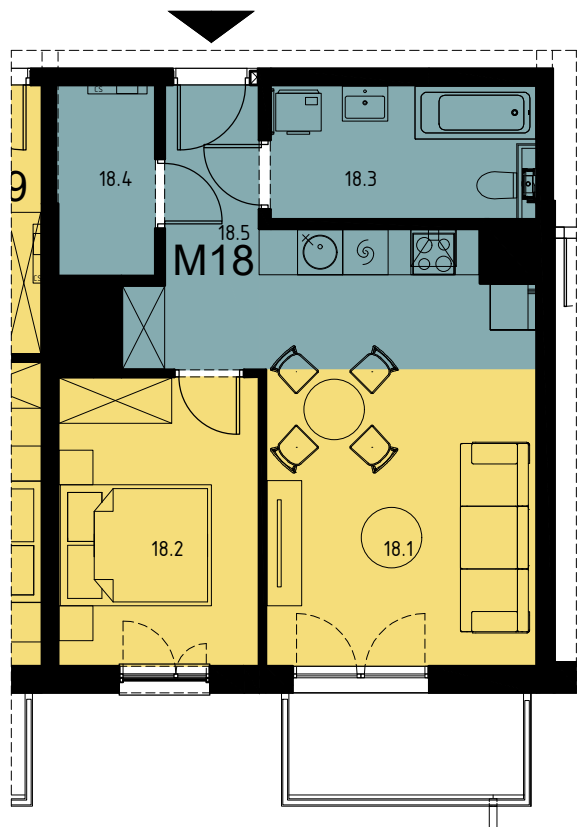

Chorzów, ul. ks. Ludwika Bojarskiego 22

Budynek wielorodzinny nr 10, segment 10.1

mieszkanie **M18**

PIĘTRO 3

Mieszkanie M18		
1	Salon z an. kuch.	20.21
2	Pokój 1	10.10
3	Łazienka	6.13
4	Pom. gospodarcze	3.21
5	Przedpokój	5.23
		44.88