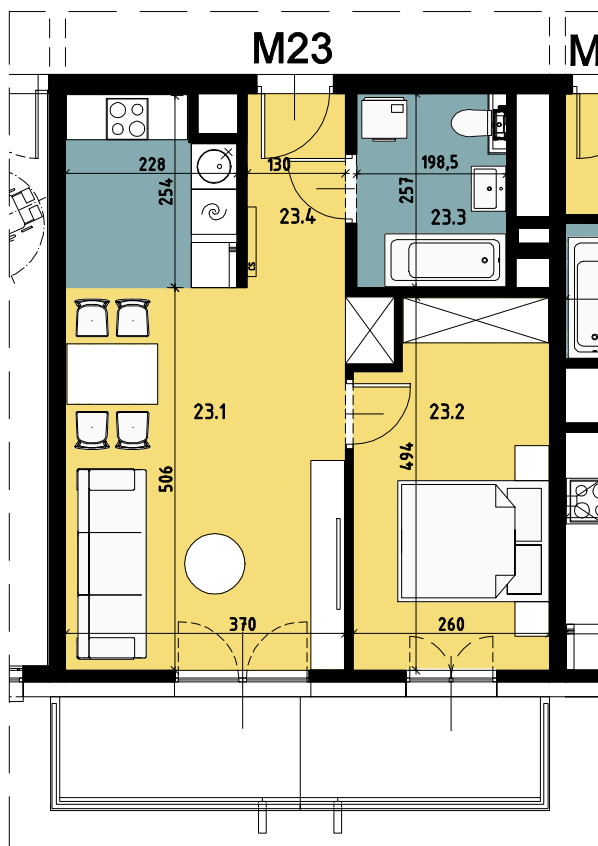

Budynek wielorodzinny nr 2, Chorzów ul. ks. Ludwika Bojarskiego

Komórka lokatorska

P9	Komórka lokatorska	3.66
----	--------------------	------

Piętro 2

Mieszkanie M23		
1	Salon z aneksem kuchennym	22.65
2	Pokój 1	12.07
3	Łazienka	4.99
4	Przedpokój	5.13
		44.84