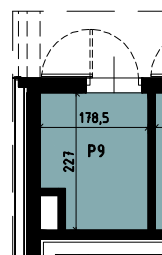

Budynek wielorodzinny nr 2, Chorzów ul. ks. Ludwika Bojarskiego

Komórka lokatorska

P9	Komórka lokatorska	3.66
----	--------------------	------

Piętro 2

Mieszkanie M23		
1	Salon z aneksem kuchennym	22.65
2	Pokój 1	12.07
3	Łazienka	4.99
4	Przedpokój	5.13
		44.84