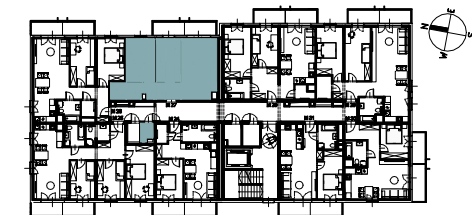

# Budynek wielorodzinny nr 2, Chorzów ul. ks. Ludwika Bojarskiego

**Komórka lokatorska**  

P14	Komórka lokatorska	2.06
-----	--------------------	------

**Piętro 3**

Mieszkanie M27		
1	Salon z aneksem kuchennym	21.30
2	Pokój 1	10.86
3	Pokój 2	12.13
4	Łazienka	5.15
5	Przedpokój	6.43
		55.87