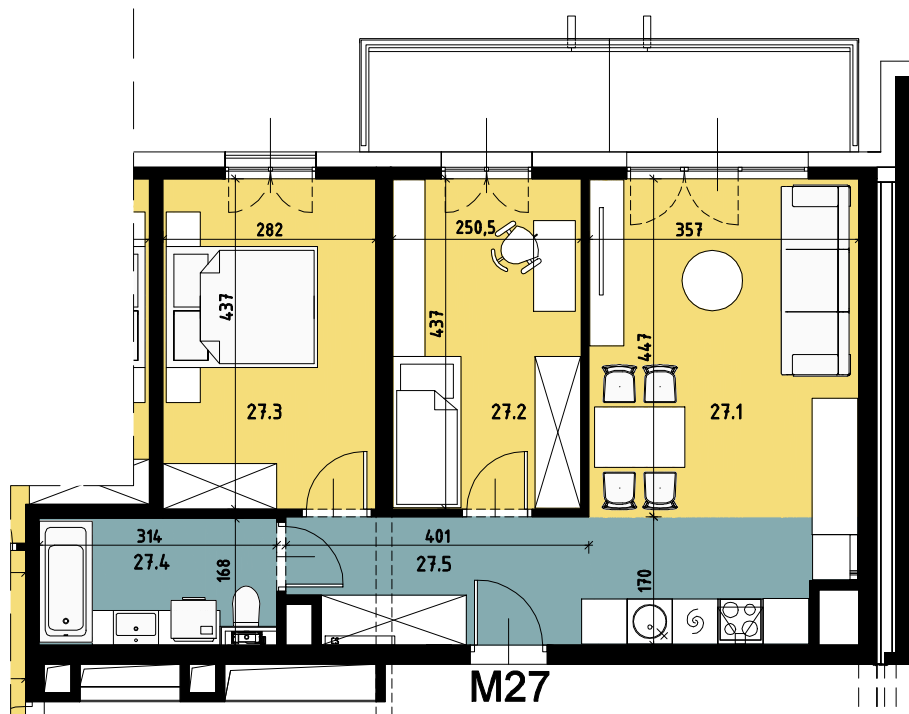

# Budynek wielorodzinny nr 2, Chorzów ul. ks. Ludwika Bojarskiego

**Komórka lokatorska**  

P14	Komórka lokatorska	2.06
-----	--------------------	------

**Piętro 3**

Mieszkanie M27		
1	Salon z aneksem kuchennym	21.30
2	Pokój 1	10.86
3	Pokój 2	12.13
4	Łazienka	5.15
5	Przedpokój	6.43
		55.87