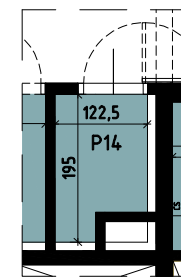

# Budynek wielorodzinny nr 2, Chorzów ul. ks. Ludwika Bojarskiego

**Komórka lokatorska**  

P14	Komórka lokatorska	2.06
-----	--------------------	------

**Piętro 3**

Mieszkanie M27		
1	Salon z aneksem kuchennym	21.30
2	Pokój 1	10.86
3	Pokój 2	12.13
4	Łazienka	5.15
5	Przedpokój	6.43
		55.87