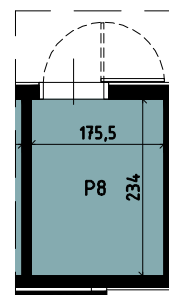

Budynek wielorodzinny nr 6, Chorzów ul. ks. Ludwika Bojarskiego

załącznik do umowy deweloperskiej

SEGMENT 6.2

Komórka lokatorska

P8	Komórka lokatorska	4.00
----	--------------------	------

Piętro 2

Mieszkanie M22		
22.1	Salon z aneksem kuchennym	23.28
22.2	Pokój 1	10.28
22.3	Łazienka	4.94
22.4	Przedpokój	8.34
		46,84