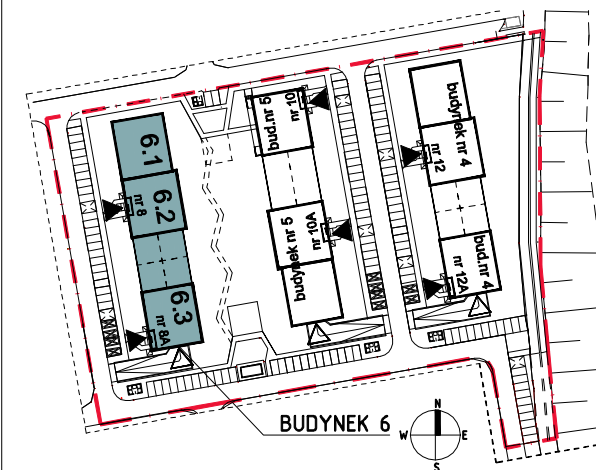

Budynek wielorodzinny nr 6, Chorzów ul. ks. Ludwika Bojarskiego

załącznik do umowy deweloperskiej

SEGMENT 6.2

Komórka lokatorska

P8	Komórka lokatorska	4.00
----	--------------------	------

Piętro 2

Mieszkanie M22		
22.1	Salon z aneksem kuchennym	23.28
22.2	Pokój 1	10.28
22.3	Łazienka	4.94
22.4	Przedpokój	8.34
		46,84