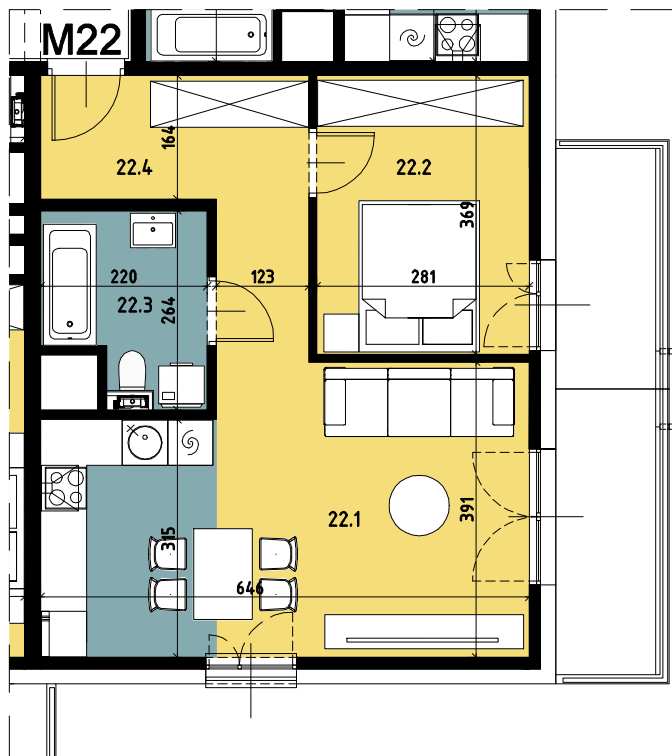

Budynek wielorodzinny nr 6, Chorzów ul. ks. Ludwika Bojarskiego

załącznik do umowy deweloperskiej

SEGMENT 6.2

Komórka lokatorska

P8	Komórka lokatorska	4.00
----	--------------------	------

Piętro 2

Mieszkanie M22		
22.1	Salon z aneksem kuchennym	23.28
22.2	Pokój 1	10.28
22.3	Łazienka	4.94
22.4	Przedpokój	8.34
		46,84