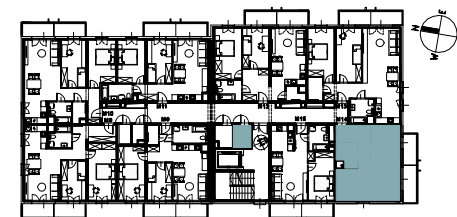

Budynek wielorodzinny nr 2, Chorzów ul. ks. Ludwika Bojarskiego

Komórka lokatorska

P4	Komórka lokatorska	3.88
----	--------------------	------

Piętro 1

Mieszkanie M14		
1	Salon z aneksem kuchennym	23.49
2	Pokój 1	10.06
3	Łazienka	4.94
4	Przedpokój	7.99
		46.48