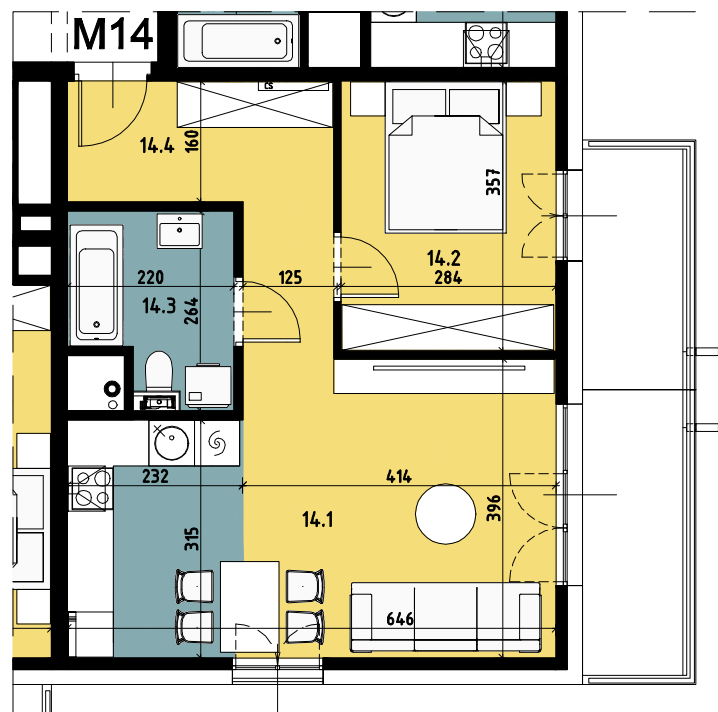

Budynek wielorodzinny nr 2, Chorzów ul. ks. Ludwika Bojarskiego

Komórka lokatorska

P4	Komórka lokatorska	3.88
----	--------------------	------

Piętro 1

Mieszkanie M14		
1	Salon z aneksem kuchennym	23.49
2	Pokój 1	10.06
3	Łazienka	4.94
4	Przedpokój	7.99
		46.48