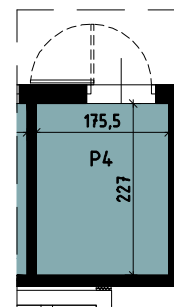

Budynek wielorodzinny nr 2, Chorzów ul. ks. Ludwika Bojarskiego

Komórka lokatorska

P4	Komórka lokatorska	3.88
----	--------------------	------

Piętro 1

Mieszkanie M14		
1	Salon z aneksem kuchennym	23.49
2	Pokój 1	10.06
3	Łazienka	4.94
4	Przedpokój	7.99
		46.48