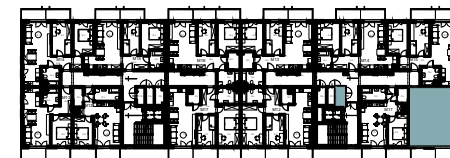

Chorzów, ul. ks. Ludwika Bojarskiego 22A

Budynek wielorodzinny nr 10, segment 10.3

mieszkanie **M16**, komórka lokatorska **P18**

3	P18	2.46
---	-----	------

10.1 10.2 10.3

PIĘTRO 2

bud. nr 10

Mieszkanie M16

1	Salon z an. kuch.	23.97
2	Pokój 1	10.83
3	Łazienka	4.93
4	Przedpokój	6.58
		46.31

załącznik do umowy deweloperskiej